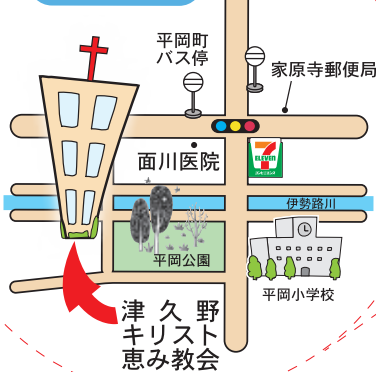

定例集会のご案内

日曜日

- 9:00~10:00 子どもクラス
- 10:00~11:45 礼拝
- 13:00~13:30 聖書の学び
- 18:00~19:00 聖書の学び

水曜日

- 10:00~11:30 婦人会
- 17:15~18:15 中高生祈り会
- 19:30~21:00 祈り会

土曜日

- 14:00~15:00 子どもクラス
- 14:15~15:00 中高生クラス
- 19:30~20:30 聖書の学び

木曜日

- 10:00~11:00 聖書の学び
- 20:00~21:00 聖書の学び

皆様のご来会を心よりお待ちしております。集会は全て無料です。
駐車場・託児の用意もごさいます。

交通アクセス

近辺詳細