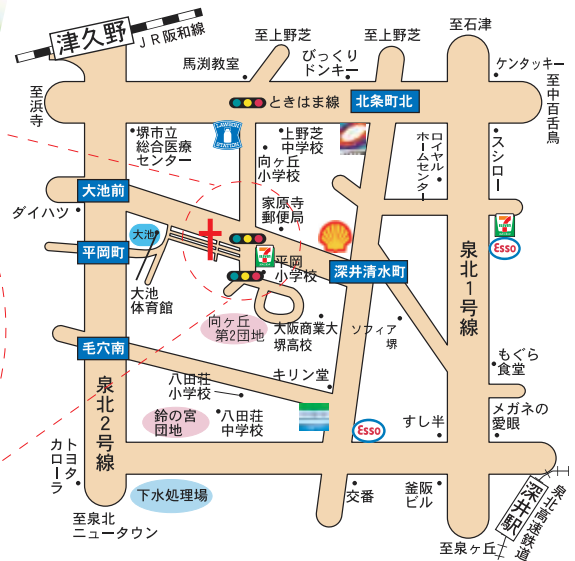

定例集会のご案内

日曜日

- 9:00~10:00 子どもクラス
- 10:00~11:45 礼拝
- 13:00~13:30 聖書の学び
- 18:00~19:00 聖書の学び

水曜日

- 10:00~11:30 婦人会
- 17:15~18:15 中高生祈り会
- 19:30~21:00 祈り会

土曜日

- 14:00~15:00 子どもクラス
- 14:15~15:00 中高生クラス
- 19:30~20:30 聖書の学び

木曜日

- 10:00~11:00 聖書の学び
- 20:00~21:00 聖書の学び

皆様のご来会を心よりお待ちしております。集会は全て無料です。
駐車場・託児の用意もごさいます。

交通アクセス

近辺詳細